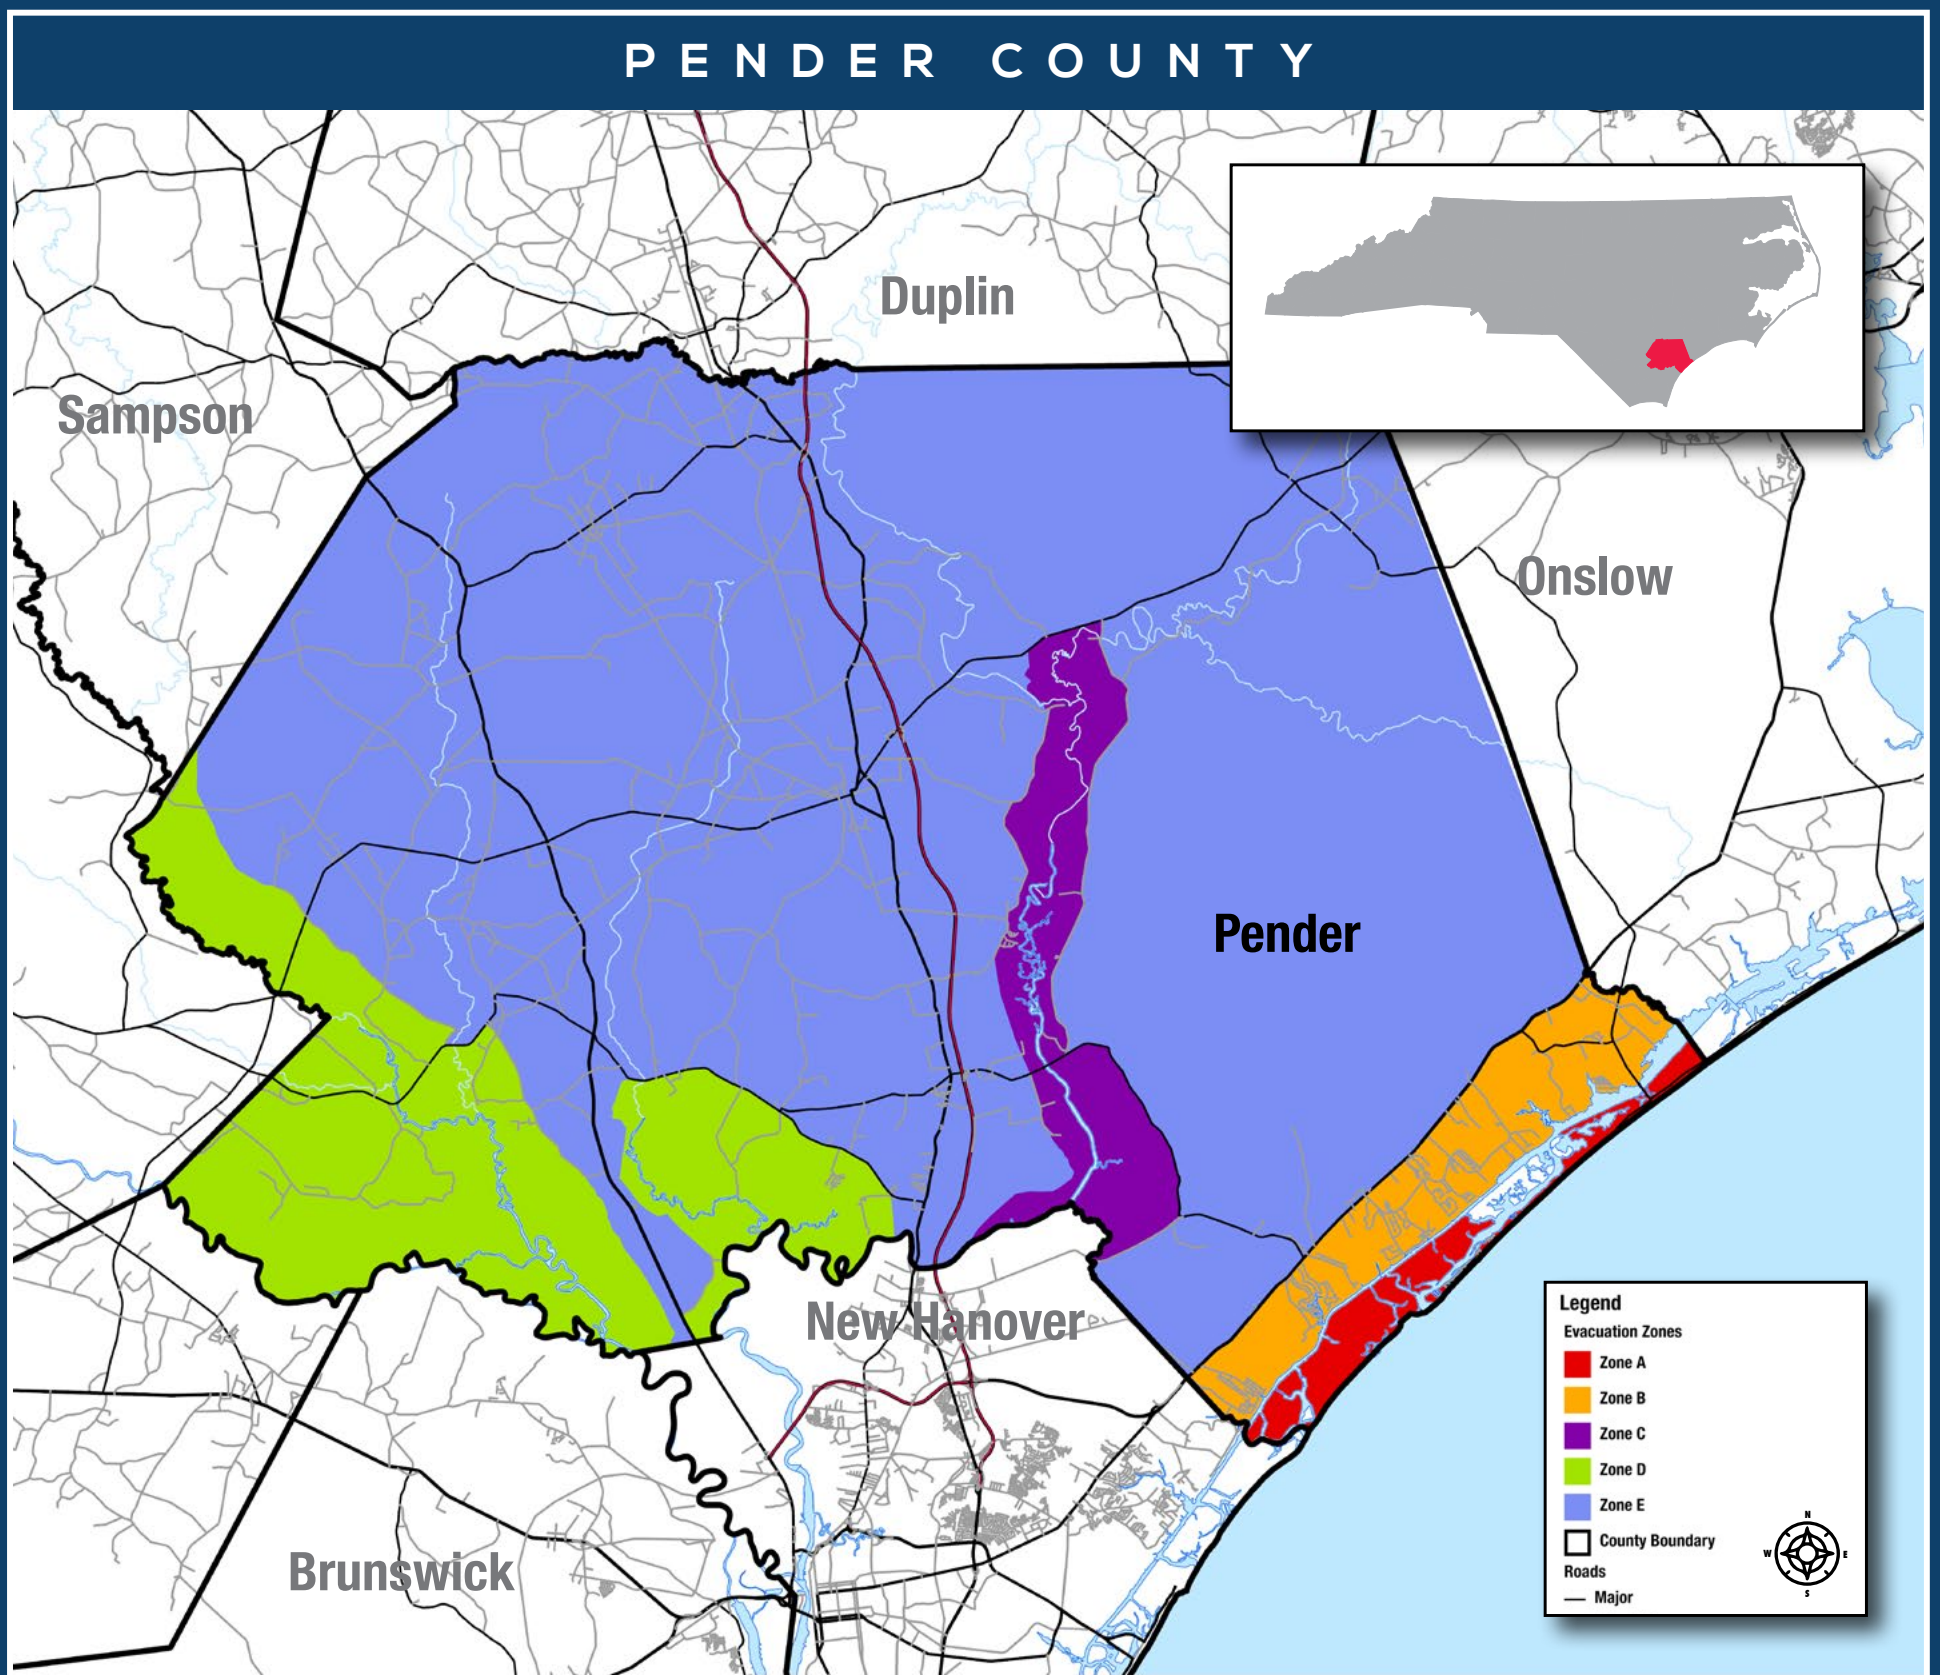

CONOZCA SU ZONA

En caso de emergencia, los funcionarios locales ordenarán evacuaciones utilizando zonas para mantener a su familia segura. Estas zonas resaltan las áreas más expuestas a los impactos de huracanes, tormentas tropicales y otros peligros.

Encuentre su zona de evacuación donde vive, trabaja o juega.

KNOWYOURZONE.NC.GOV